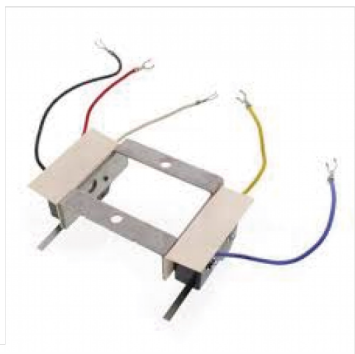

## SNAP SWITCH (310462)

SNAP SWITCH (310462)

Calificación: Sin calificación

**Precio**

[Haga una pregunta sobre este producto](#)

Fabricante: [HONEYWELL](#)

Descripción

Valor en USD